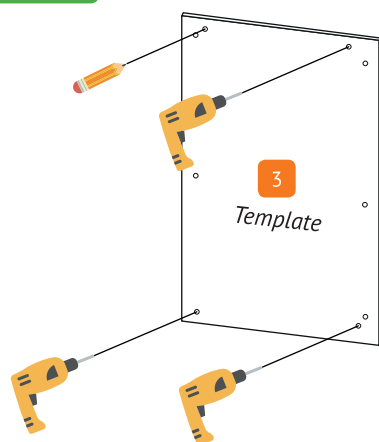

Frameless Whiteboard

Instruction leaflet

<i>FWB4560</i>	45 x 60 cm	<i>FWB100100</i>	100 x 100 cm
<i>FWB6090</i>	60 x 90 cm	<i>FWB100150</i>	100 x 150 cm
<i>FWB80110</i>	80 x 110 cm	<i>FWB100200</i>	100 x 200 cm
<i>FWB90120</i>	90 x 120 cm		

±10 min

x 1

Vertical

Horizontal

Parts and tools

STEP 1

STEP 2

STEP 3