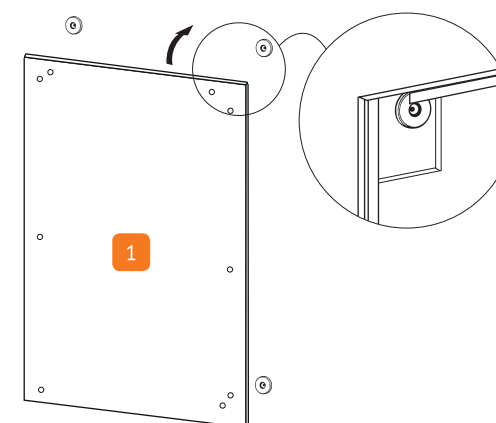

Frameless Whiteboard

Instruction leaflet

<i>FWB4560</i>	45 x 60 cm	<i>FWB100100</i>	100 x 100 cm
<i>FWB6090</i>	60 x 90 cm	<i>FWB100150</i>	100 x 150 cm
<i>FWB80110</i>	80 x 110 cm	<i>FWB100200</i>	100 x 200 cm
<i>FWB90120</i>	90 x 120 cm		

±10 min

x 1

Vertical

Horizontal

Parts and tools

STEP 1

STEP 2

STEP 3