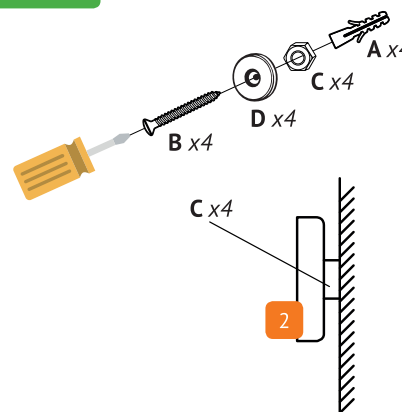

Frameless Whiteboard

Instruction leaflet

<i>FWB4560</i>	45 x 60 cm	<i>FWB100100</i>	100 x 100 cm
<i>FWB6090</i>	60 x 90 cm	<i>FWB100150</i>	100 x 150 cm
<i>FWB80110</i>	80 x 110 cm	<i>FWB100200</i>	100 x 200 cm
<i>FWB90120</i>	90 x 120 cm		

±10 min

x 1

Vertical

Horizontal

Parts and tools

STEP 1

STEP 2

STEP 3