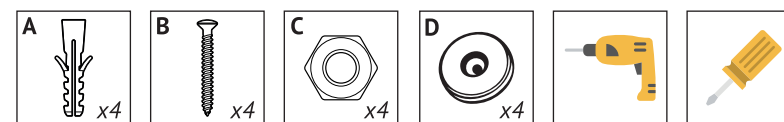

Frameless Whiteboard

Instruction leaflet

<i>FWB4560</i>	45 x 60 cm	<i>FWB100100</i>	100 x 100 cm
<i>FWB6090</i>	60 x 90 cm	<i>FWB100150</i>	100 x 150 cm
<i>FWB80110</i>	80 x 110 cm	<i>FWB100200</i>	100 x 200 cm
<i>FWB90120</i>	90 x 120 cm		

±10 min

x 1

Vertical

Horizontal

Parts and tools

STEP 1

STEP 2

STEP 3