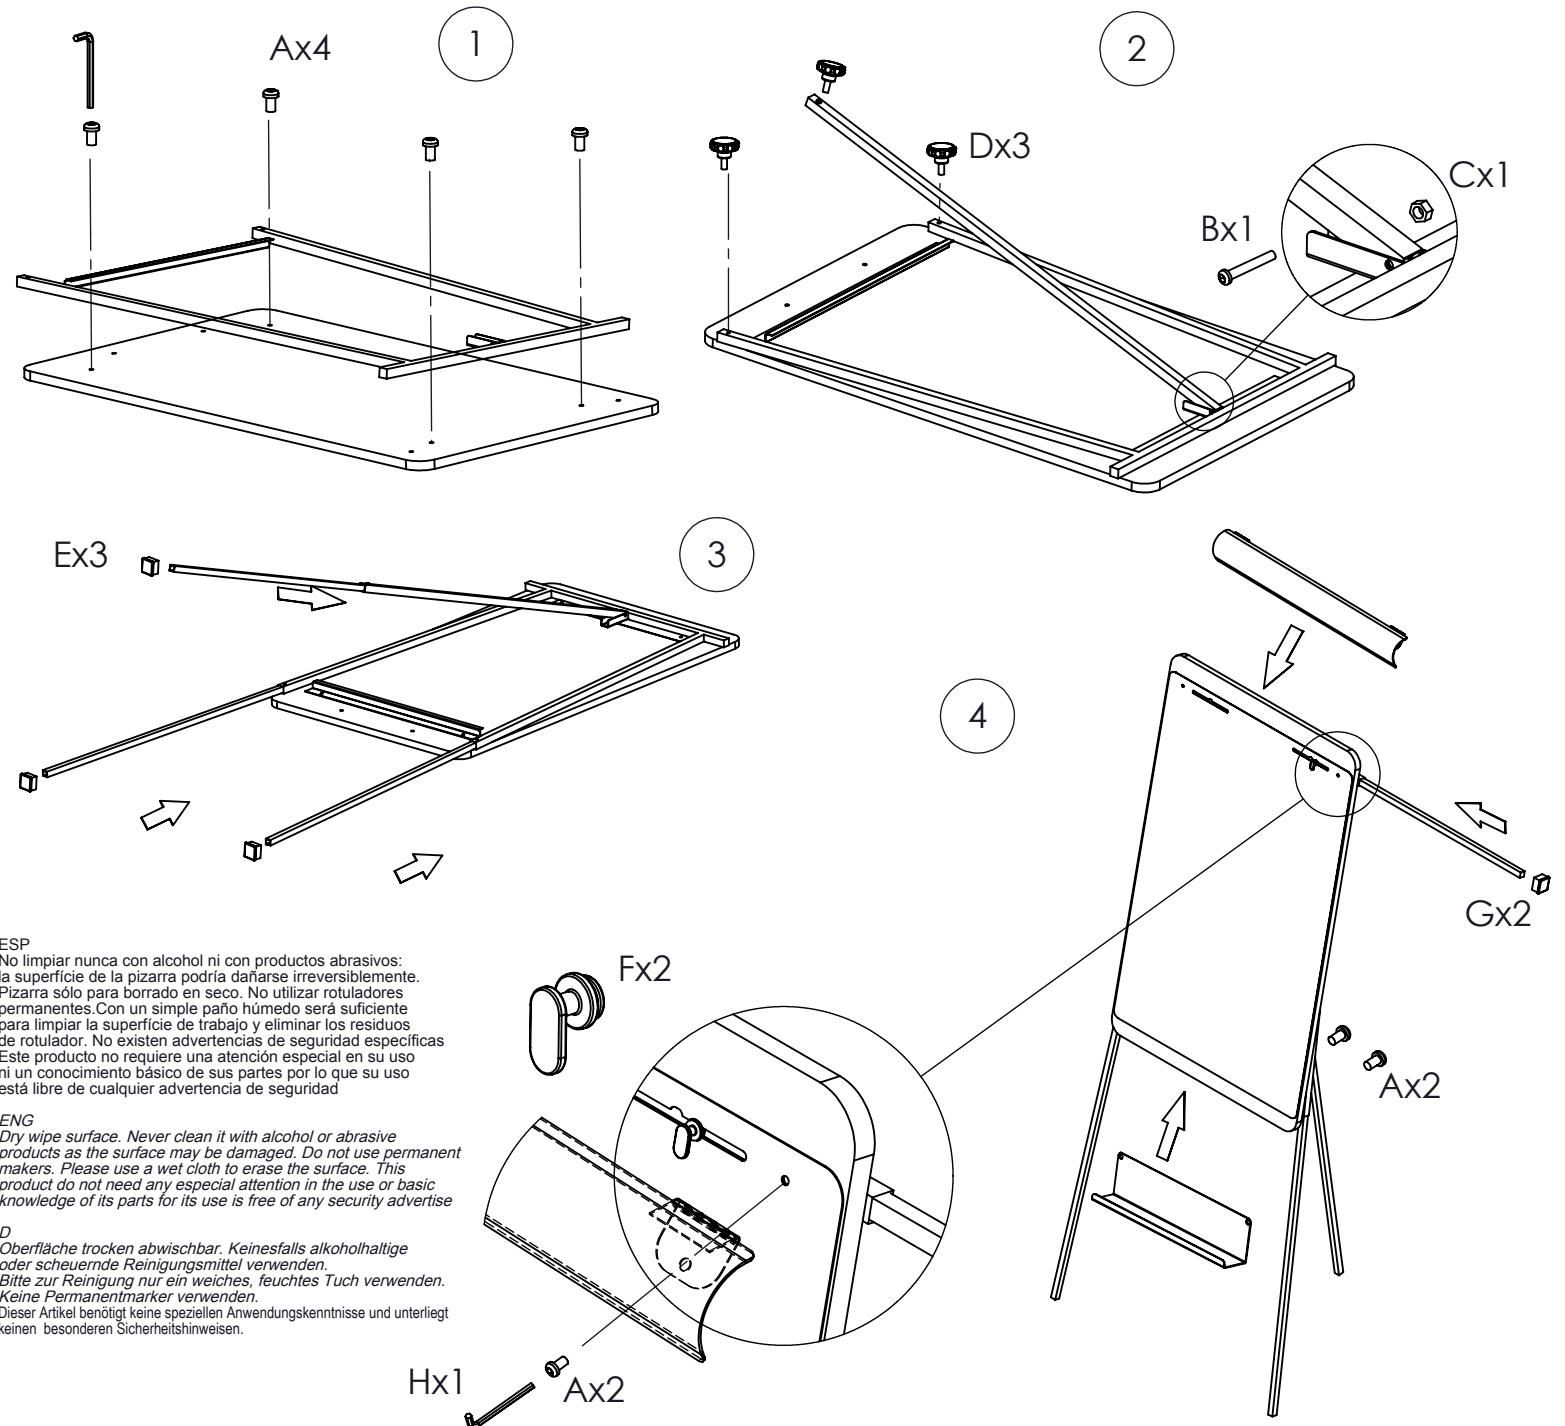

HOJA INSTRUCCIONES
INSTRUCTIONS LEAFLET
BEDIENUNGSANLEITUNG

NAT0610

PIEZAS Y HERRAMIENTAS
PARTS AND TOOLS
TEILE UND WERKZEUGE

A M6x10 8	B M6x30 1	C 1	D 3
E 20x20 3	F 2	G 16x16 2	H 4mm 1

ESP
No limpiar nunca con alcohol ni con productos abrasivos: la superficie de la pizarra podría dañarse irreversiblemente. Pizarra sólo para borrado en seco. No utilizar rotuladores permanentes. Con un simple paño húmedo será suficiente para limpiar la superficie de trabajo y eliminar los residuos de rotulador. No existen advertencias de seguridad específicas para este producto. Este producto no requiere una atención especial en su uso ni un conocimiento básico de sus partes por lo que su uso está libre de cualquier advertencia de seguridad.